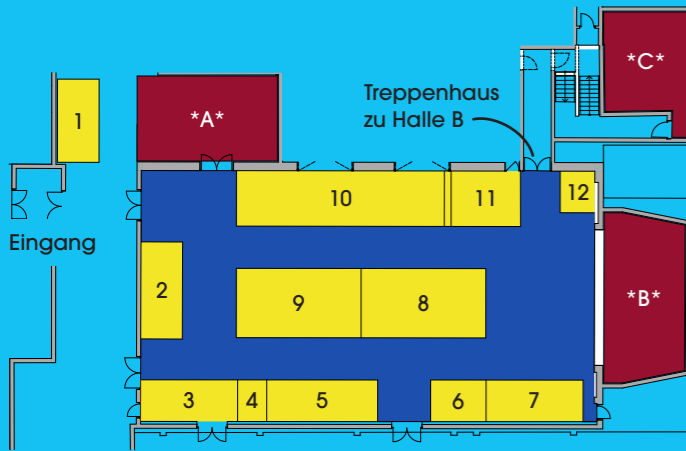

Aussteller Halle A

- 1 Die Apis
lebendige Gemeinschaft von Christen
- 2 Sparkasse Tauberfranken
Finanzdienstleistungen
- 3 Getränke Haag
Getränkehandlung & Alte Posthalterei
- 4 Sitzcke
- 5 ITW Fastener Products GmbH
Befestigungslösungen für die Automobilindustrie
- 6 Lightning Projektierung
Mietmöbel | Zelte
- 7 Elektro Strobel
Elektrogeräte, Elektroinstallationen
- 8 Manz Backtechnik GmbH
Backöfen & Backzubehör: Info/Verkauf am Stand
- 9 Wirthwein-Gruppe
Kunststoffverarbeitung & Innenausbau
- 10 Naser GmbH & Co. KG
Sanitär, Heizung, Forst- und Gartengeräte
- 11 Steinmetzbetrieb Gnamm
Natursteine, Steinrestaurierung, Grabmale
- 12 Sitzcke